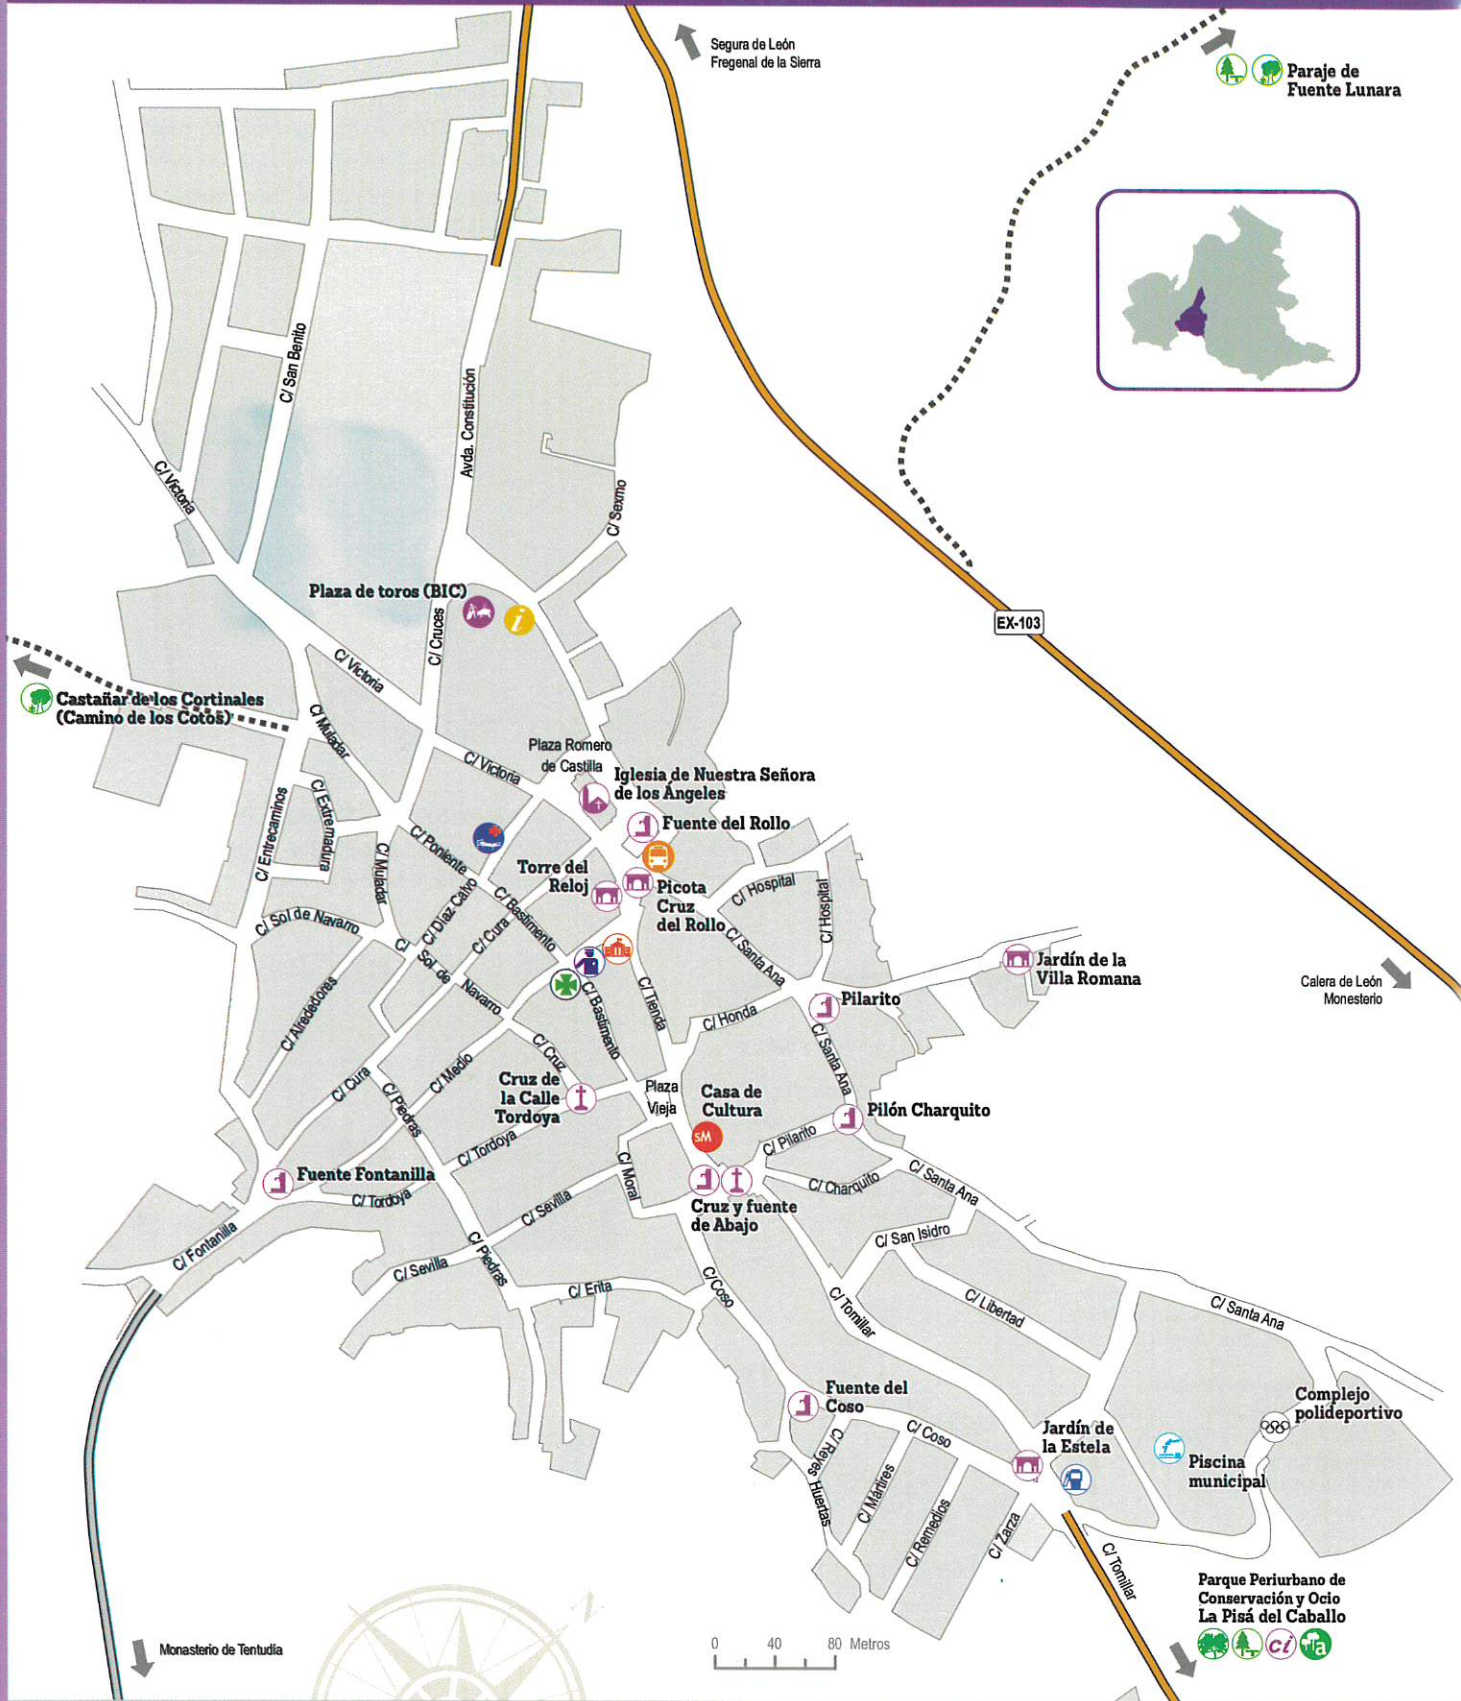

Callejero Turístico Cabeza la Vaca

- | | | | | |
|---------------------|---------------------------|-----------------------|-----------------------|---------------------|
| Monumento religioso | Plaza de toros | Entorno natural | Servicios municipales | Piscina Deportiva |
| Monumento civil | Espacio natural protegido | Área recreativa | Policía Local | Zona deportiva |
| Fuente - Pílon | Centro de Interpretación | Información Turística | Consultorio Médico | Parada de Autobuses |
| Cruz - Calvario | Aula de la Naturaleza | Ayuntamiento | Farmacia | |